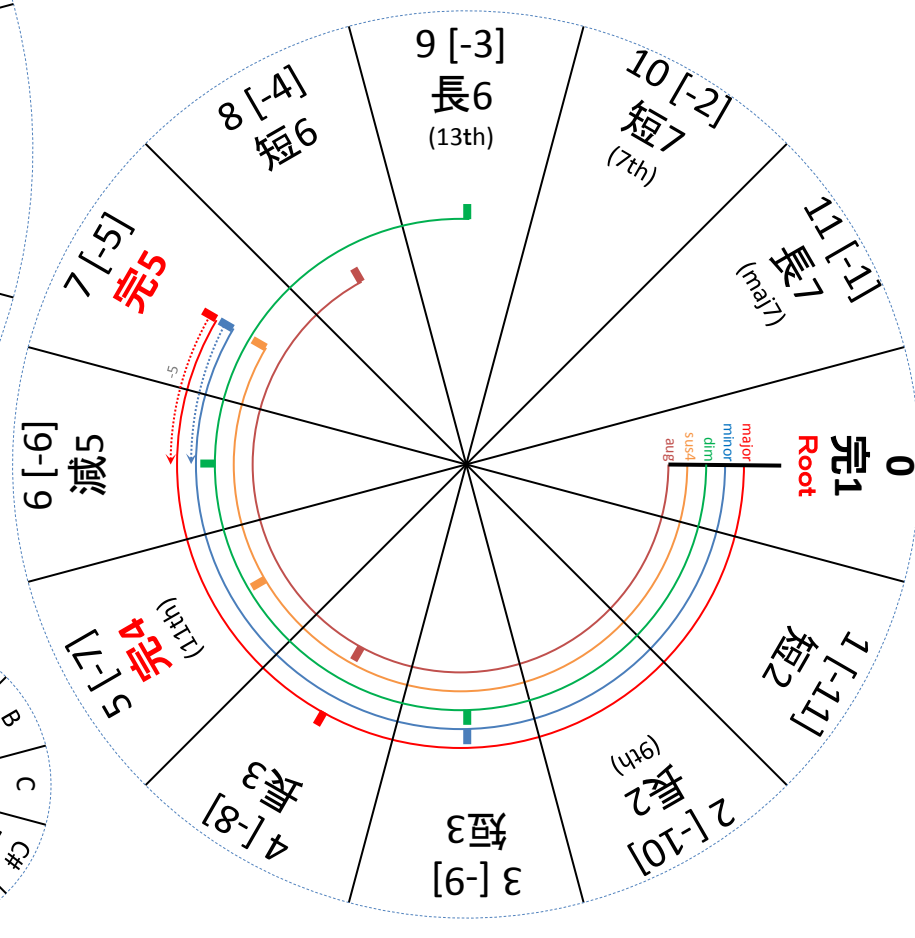

音樂計算尺 (半音階版)
Musica Slide Rule
(chromatic edition)

←【A】

↓【B】

→【C】